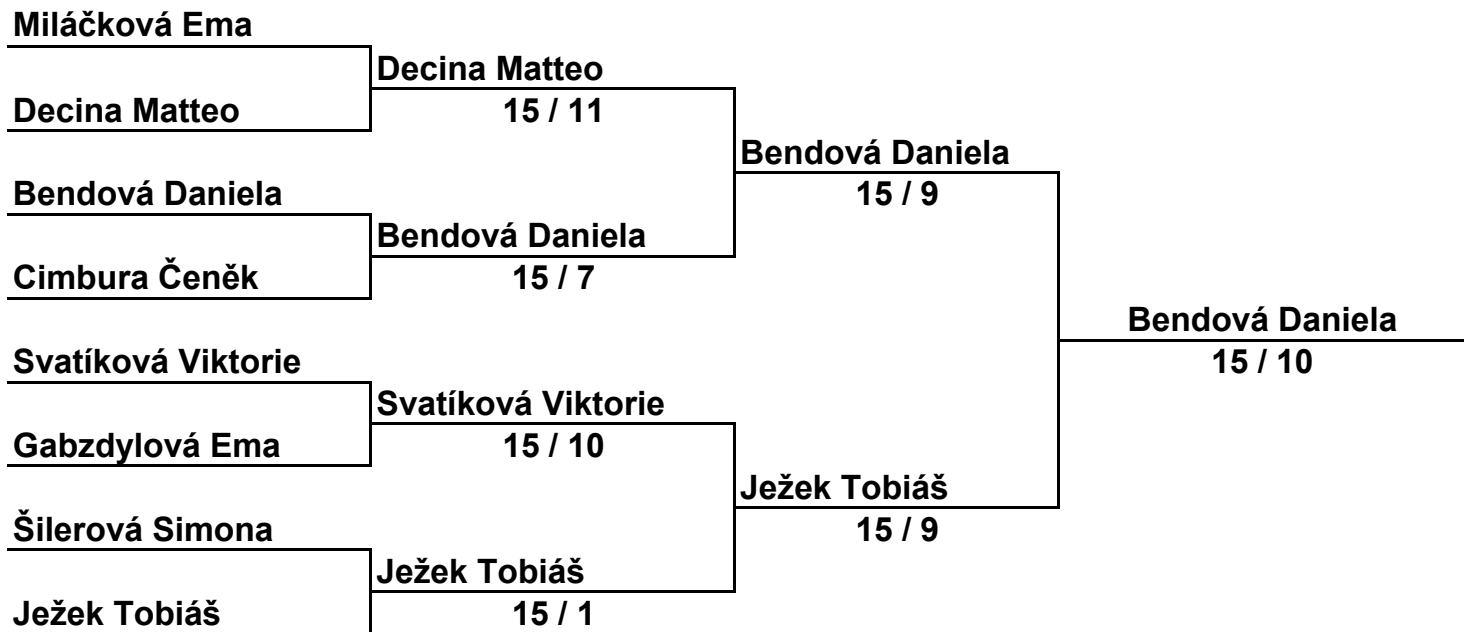

PAVOUK HLAVNÍ SOUTĚŽ